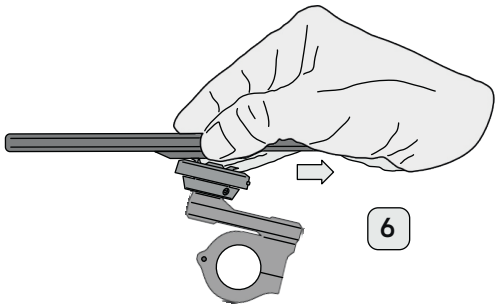

5

EN attach  
DE einhängen  
FR attacher

6

EN pull  
DE ziehen  
FR tirer

7

EN press & release  
DE andrücken & loslassen  
FR appuyer & relâcher

**CAYO**

moto.dokk  
Manual  
Anleitung  
Manuel

1

1 Nm

2 Nm

ø35 mm

ø31.8 mm, 1¼"

ø28.6 mm, 1⅛"

ø25.4 mm, 1"

ø22.2 mm, 7/8"