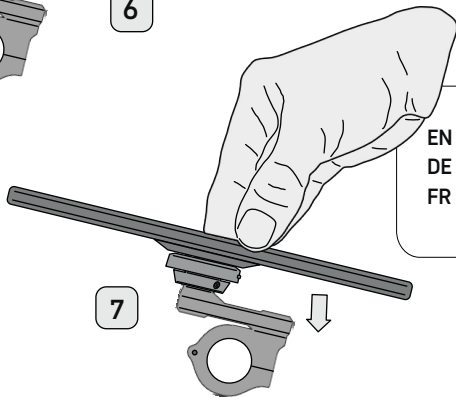

5

EN attach  
DE einhängen  
FR attacher

6

EN pull  
DE ziehen  
FR tirer

7

EN press & release  
DE andrücken & loslassen  
FR appuyer & relâcher

**CAYO**

moto.dokk  
Manual  
Anleitung  
Manuel

1

1 Nm

2 Nm

ø35 mm

ø31.8 mm, 1¼"

ø28.6 mm, 1⅛"

ø25.4 mm, 1"

ø22.2 mm, 7/8"