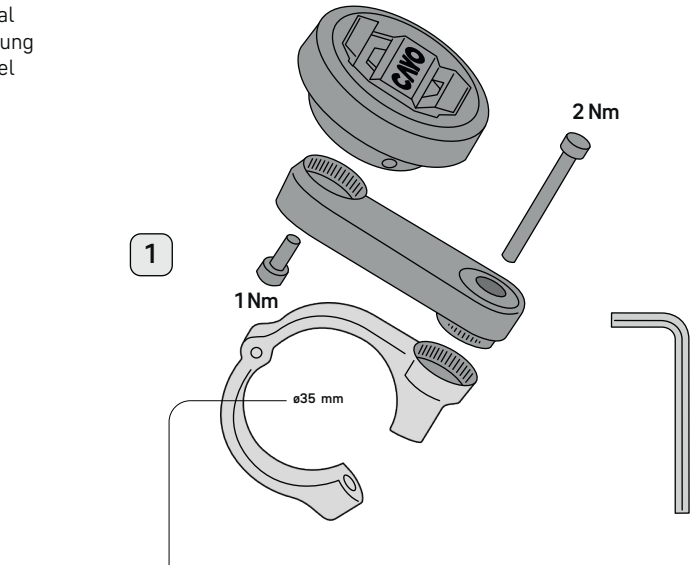

5

EN attach  
DE einhängen  
FR attacher

6

EN pull  
DE ziehen  
FR tirer

7

EN press & release  
DE andrücken & loslassen  
FR appuyer & relâcher

**CAYO**

moto.dokk  
Manual  
Anleitung  
Manuel

1

1 Nm

2 Nm

ø35 mm

ø31.8 mm, 1¼"

ø28.6 mm, 1⅛"

ø25.4 mm, 1"

ø22.2 mm, 7/8"